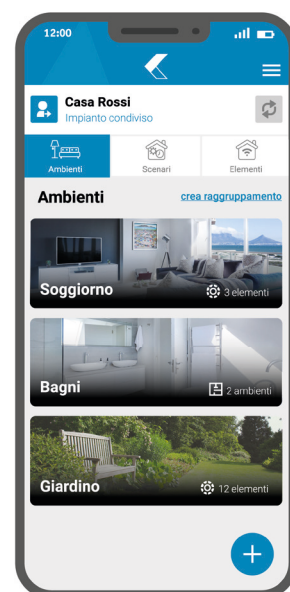

App Kblue MyTherm

Compatibile con gli
assistenti vocali