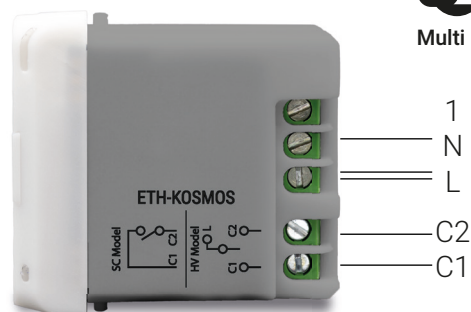

Kosmos è ideale per dotarsi della domotica Kblue **senza bisogno di opere murarie**: prende il posto di un comune interruttore e in pochi minuti rende connessa la tua casa.

CONFIGURA LA
FUNZIONE CON LO
SMARTPHONE

Scopri gli altri prodotti della gamma Klever già integrati nell'app Kblue MyTherm:

- Il cronotermostato WiFi Smart Kult.
- Gli attuatori da barra DIN per il controllo delle luci.
- Gli attuatori da incasso per il controllo delle tapparelle.

App Kblue MyTherm

Compatibile con gli
assistenti vocali

Disponibile in due versioni

ETH-KOSMOS_HV

Con relè elettricamente connessi a 230V, offre le funzioni di:

- Automazione tapparella
- Interruttore/deviatore connesso
- Cronotermostato con contatto 230V
- Pulsante scenario

ETH-KOSMOS_SC

Con relè isolato (contatto pulito), offre le funzioni di:

- Cronotermostato con contatto pulito (12-24-230V)
- Pulsante scenario
- Relè smart

ADATTATORI

Grazie al kit adattatori, puoi installare Kosmos su tutte le serie civili riportate nella tabella sottostante.