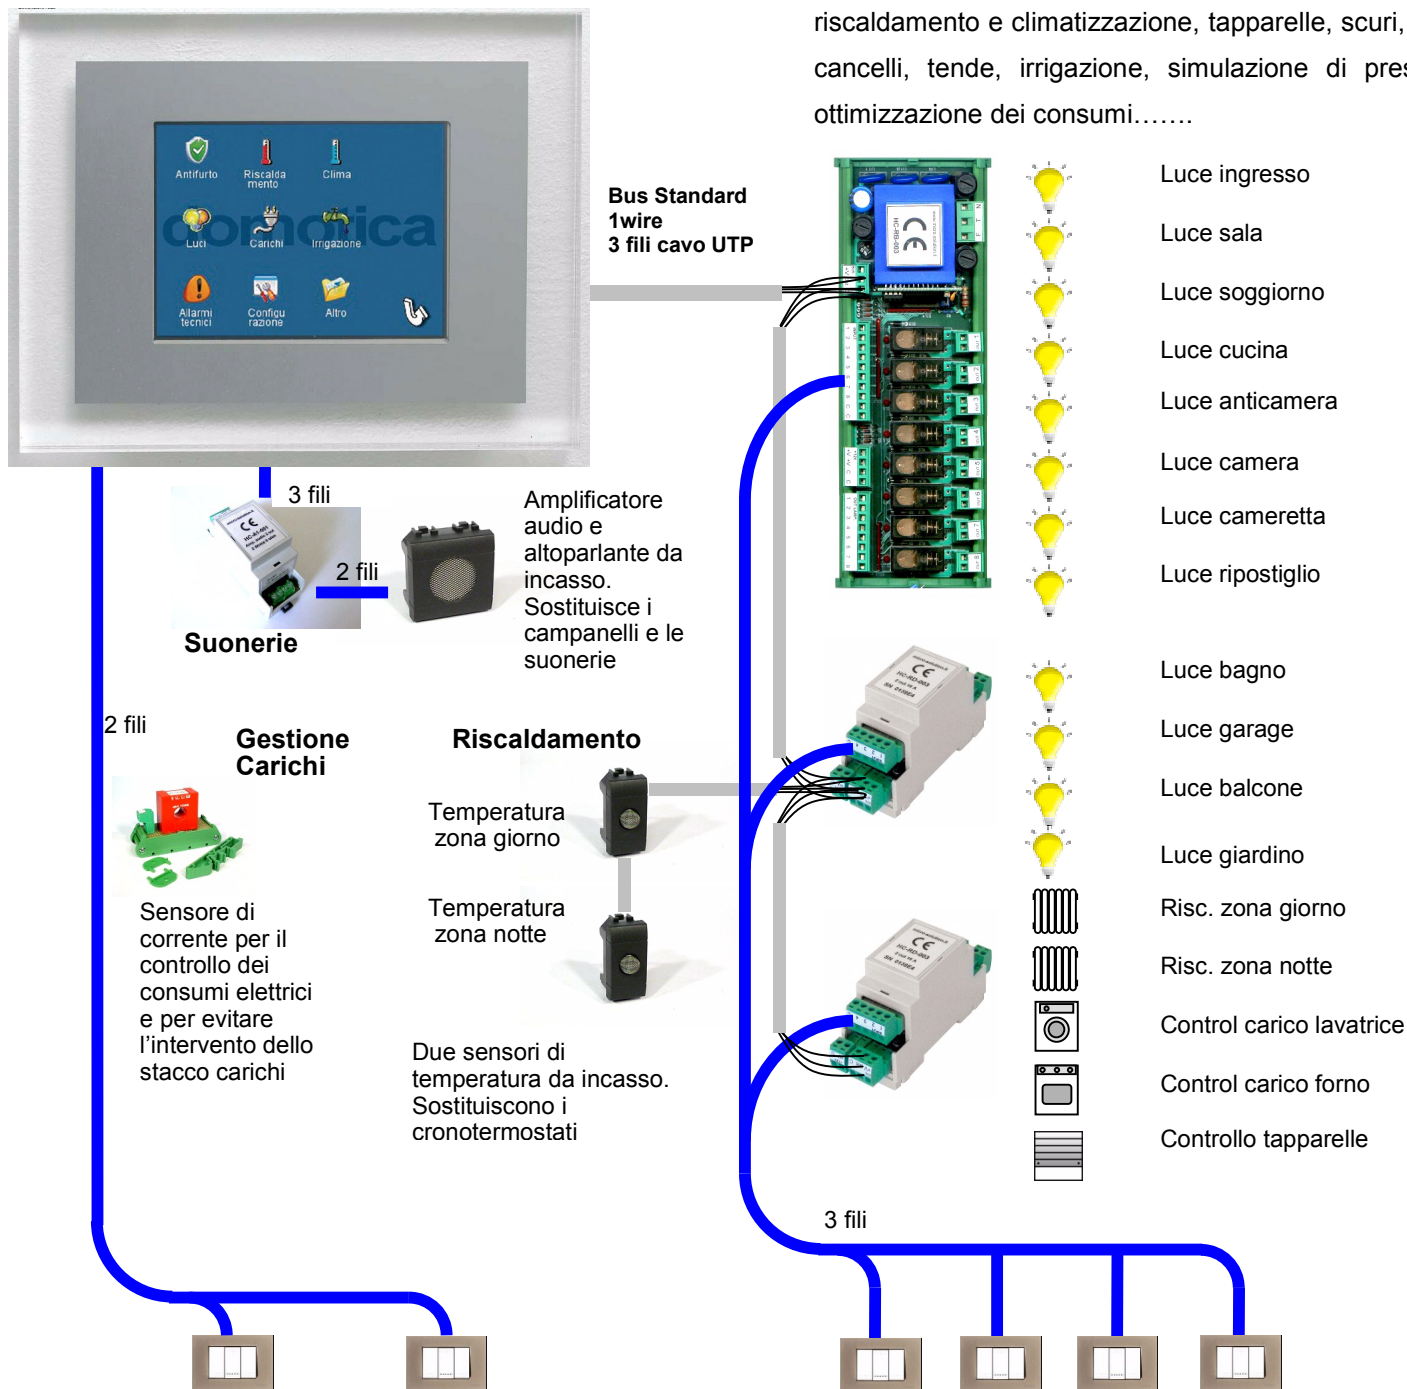

Il raffinato display Touch Screen a parete è un prodotto tecnologico all'avanguardia per la completa gestione di edifici residenziali, produttivi e del terziario. Semplicemente bello! Il Touch Screen, si fa notare, oltre che per il suo design, anche per la sua grande semplicità di utilizzo. Con il solo tocco di un dito puoi dialogare e interagire con la tua abitazione programmando le varie funzioni impiantistiche in modo personalizzato, ottenendo benessere, sicurezza e risparmio, migliorando il tuo stile di vita come e quando tu desideri.

Con **valore *più*** puoi controllare:- Illuminazione, riscaldamento e climatizzazione, tapparelle, scuri, porte, cancelli, tende, irrigazione, simulazione di presenza, ottimizzazione dei consumi.....

Collegamento diretto a pulsanti:

- Pulsante esterno per suoneria campanello "ding dong"
- Tirante bagno per messaggio vocale "chiamata da bagno"
- Pulsante di comando di due scene (tempo breve spegne tutto e tempo prolungato spegne alcune luci)

Collegamento diretto a pulsanti per comando luci